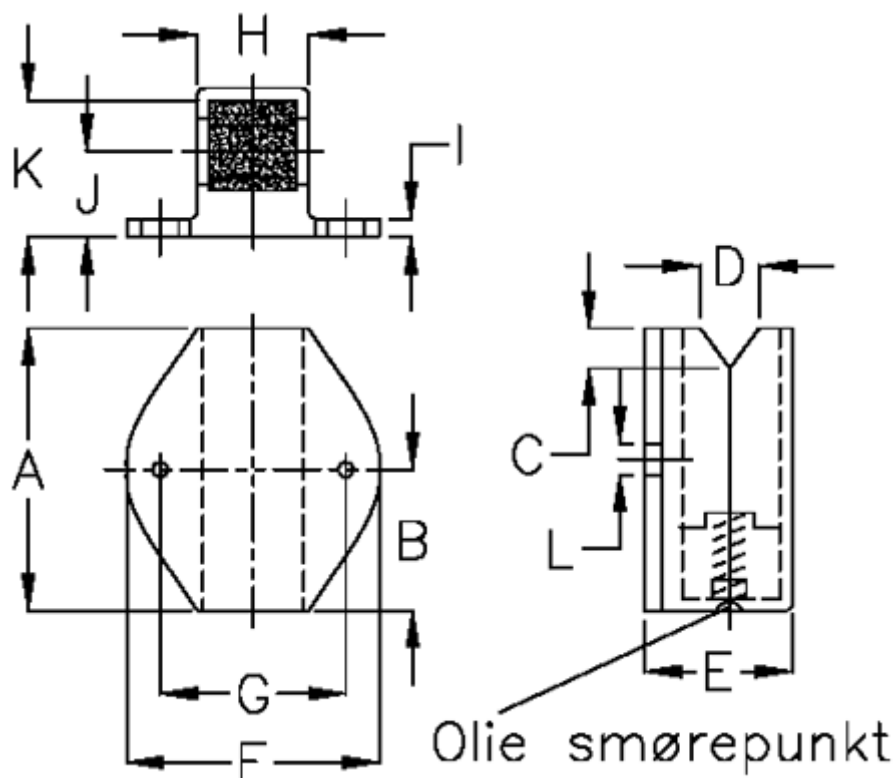

Varenummer: 05914025

Beskrivelse: Hepco smørefilt SS LB 25F

Mål

A = 28	I = 2.0
B = 14.0	J = 9.00
C = 5.5	K = 15.25
D = 5.5	L = 3.2
E = 16.5	vægt kg/1000 = 0.006
F = 25	
G = 18	
H = 9.9	